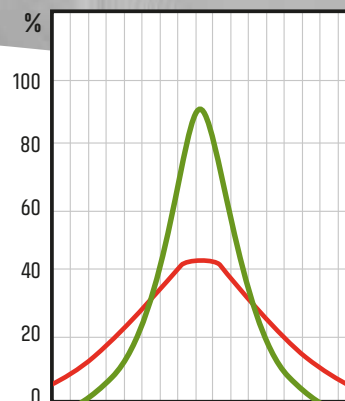

SuperGrass®

SUPER RESISTANT

ESPECIALLY MADE FOR HIGH-SPEED WRAPPERS AND SQUARE BALES

The "Kõikide tehniliste parameetrite suurepärase ühtluse annab sellele 7-kihilisele kilele väga kitsad tolerantsid tootmistsükli, kõrvaldades nõrgad kohad kiles, mis on tavalised 3-kihilistes kiledes või isegi teiste tootjate põhilistes 5-kihilistes kiledes."

KÕRGED VASTUPIDAVUSNÄIDUD TORKEKINLUSE TESTIS.

SuperGrass® omadused on tunduvalt kõrgemad kui teiste tavaliste silopalli kilede omadused. Seetõttu on SuperGrass®-iga mähitud silopallid selgelt tugevamad ja kompaktsed, lisaks on need turvalisemad, kuna suudavad taluda pikaajalist säilitamist ja nõudlikke käsitlemisolusid."

OPTIMAALNE PAKSUSE TOLERANSS

3-KIHILINE KILE
7-KIHILINE KILE

0 100 200 300 400 450

EN-UNE 14932
Stretch Film Standard

Tavaline kile
3 kihti

Standard kile
5 kihti

SUPERGRASS
7 kihti

TORKEKINDLUS (gr)

APPLY
6
LAYERS

Always wrap your bales with a minimum of 6 layers of film, in order to achieve optimal nutritional value.

Is a product from:

aspla

armando alvarez
GROUP

ASPLA, Plásticos Españoles s.a.
Avd. Pablo Garnica, 20
E - 39300 Torrelavega / Cantabria / SPAIN
Telf.: (+34) 942 846 100
export2@aspla.com
www.aspla.com

AENOR

Empresa Registrada
ISO 9001
ER-0104/1993

AENOR

Gestión Ambiental
ISO 14001
GA-2005/0562

ape
Contribue au recyclage

CERTIFIED
QUALITY SYSTEM

Eco-Friendly Solution
Smart protection

ERDE
Erntekunststoffe
RECYCLINGDeutschland